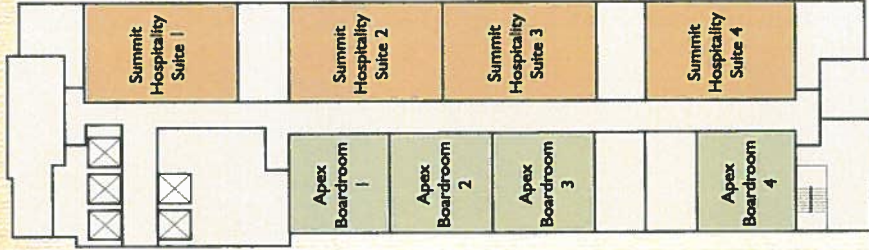

4TH FLOOR

MEETING ROOM	DIMENSIONS	GROSS SQ. FT.	THEATRE	SCHOOL ROOM	BANQUET	RECEPTION
Tango	21x32	675	50	35	40	50
Tambora	29x41	1,190	50	60	65	50
Samba	29x31	990	50	40	20	40
Salsa	21x25	525	40	25	30	40
Ranchera	19x30	570	25	21	20	40
Mambo	50x74	3,700	285	190	205	275
Mambo 1	25x33	825	60	40	45	60
Mambo 2	25x33	825	60	40	45	60
Mambo 3	25x41	1,025	75	55	55	75
Mambo 4	25x41	1,025	75	55	55	75
Mambo 1 & 2	50x33	1,650	125	85	90	120
Mambo 1 & 3	25x74	1,850	135	90	100	130
Mambo 2 & 4	25x74	1,850	135	90	100	130
Mambo 3 & 4	50x41	2,050	150	105	115	150
Mariachi	33x19	630	45	30	35	45
Castanet	50x74	3,700	285	190	205	275
Castanet 1	25x41	1,025	75	55	55	75
Castanet 2	25x41	1,025	75	55	55	75
Castanet 3	25x33	825	60	40	45	60
Castanet 4	25x33	825	60	40	45	60
Castanet 1 & 2	50x41	2,050	155	105	115	150
Castanet 1 & 3	25x74	1,850	135	90	100	130
Castanet 2 & 4	25x74	1,850	135	90	100	130
Castanet 3 & 4	50x33	1,650	125	85	90	120
Bossa Nova	30x60	1,800	135	90	100	130
Bossa Nova 1	30x20	600	45	30	35	45
Bossa Nova 2	30x20	600	45	30	35	45
Bossa Nova 3	30x20	600	45	30	35	45
Bossa Nova 1 & 2	30x40	1,200	90	60	65	90
Bossa Nova 2 & 3	30x40	1,200	90	60	65	90
Bongo	50x32	1,600	120	80	90	120
Bongo 1	25x32	800	60	40	45	60
Bongo 2	25x32	800	60	40	45	60
BOARD ROOMS						
Cha Cha	20x25	500	12			
Conga	20x25	500	12			
TOTAL MEETING ROOM GSF:		32,020				

BOARDROOM	GROSS SQ. FT.	CONFERENCE
Cha Cha	20x25	500
Conga	20x25	500

TOP LEVEL BOARDROOM	GROSS SQ. FT.	CONFERENCE
Apex 1	780	14
Apex 2	780	14
Apex 3	780	14
Apex 4	780	14

TOTAL BOARDROOM GSF: 4120

HOSPITALITY GROSS SQ. FT.

Summit Suite 1	1,130
Summit Suite 2	1,130
Summit Suite 3	1,130
Summit Suite 4	1,130

TOTAL HOSPITALITY ROOM GSF: 4520

Additional meeting space includes:

SPACE	TOWER	SQ. FT.	SEATS
IMAX Theatre	Havana	8,000	294
Boogie Nights	South	8,000	600