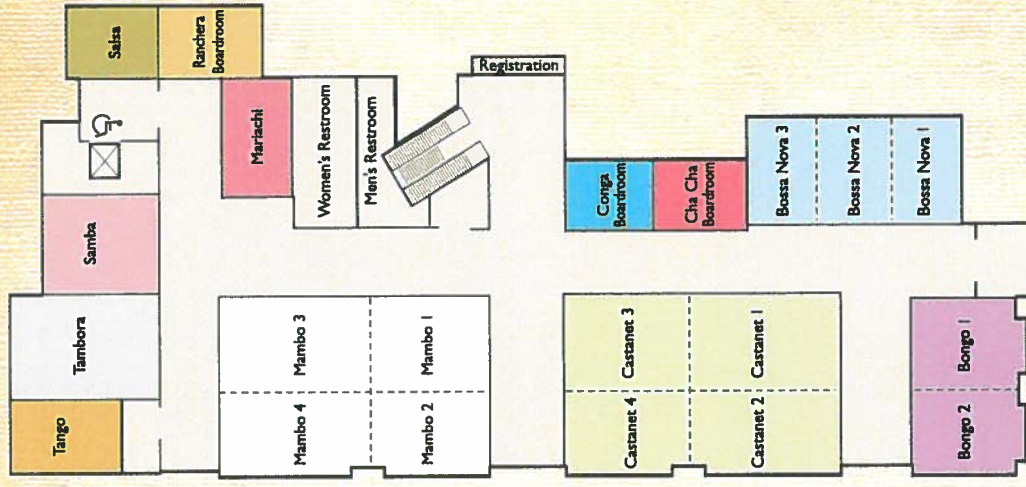

4TH FLOOR

MEETING ROOM	DIMENSIONS	GROSS SQ. FT.	THEATRE	SCHOOL ROOM	BANQUET	RECEPTION
Tango	21x32	675	50	35	40	50
Tambora	29x41	1,190	50	60	65	50
Samba	29x31	990	50	40	20	40
Salsa	21x25	525	40	25	30	40
Ranchera	19x30	570	25	21	20	40
Mambo	50x74	3,700	285	190	205	275
Mambo 1	25x33	825	60	40	45	60
Mambo 2	25x33	825	60	40	45	60
Mambo 3	25x41	1,025	75	55	55	75
Mambo 4	25x41	1,025	75	55	55	75
Mambo 1 & 2	50x33	1,650	125	85	90	120
Mambo 1 & 3	25x74	1,850	135	90	100	130
Mambo 2 & 4	25x74	1,850	135	90	100	130
Mambo 3 & 4	50x41	2,050	150	105	115	150
Mariachi	33x19	630	45	30	35	45
Castanet	50x74	3,700	285	190	205	275
Castanet 1	25x41	1,025	75	55	55	75
Castanet 2	25x41	1,025	75	55	55	75
Castanet 3	25x33	825	60	40	45	60
Castanet 4	25x33	825	60	40	45	60
Castanet 1 & 2	50x41	2,050	155	105	115	150
Castanet 1 & 3	25x74	1,850	135	90	100	130
Castanet 2 & 4	25x74	1,850	135	90	100	130
Castanet 3 & 4	50x33	1,650	125	85	90	120
Bossa Nova	30x60	1,800	135	90	100	130
Bossa Nova 1	30x20	600	45	30	35	45
Bossa Nova 2	30x20	600	45	30	35	45
Bossa Nova 3	30x20	600	45	30	35	45
Bossa Nova 1 & 2	30x40	1,200	90	60	65	90
Bossa Nova 2 & 3	30x40	1,200	90	60	65	90
Bongo	50x32	1,600	120	80	90	120
Bongo 1	25x32	800	60	40	45	60
Bongo 2	25x32	800	60	40	45	60
BOARD ROOMS						
Cha Cha	20x25	500	12			
Conga	20x25	500	12			
TOTAL MEETING ROOM GSF:		32,020				

BOARDROOM	GROSS SQ. FT.	CONFERENCE
Cha Cha	20x25	500
Conga	20x25	500

TOP LEVEL BOARDROOM	GROSS SQ. FT.	CONFERENCE
Apex 1	780	14
Apex 2	780	14
Apex 3	780	14
Apex 4	780	14

TOTAL BOARDROOM GSF: 4120

HOSPITALITY GROSS SQ. FT.

Summit Suite 1	1,130
Summit Suite 2	1,130
Summit Suite 3	1,130
Summit Suite 4	1,130

TOTAL HOSPITALITY ROOM GSF: 4520

Additional meeting space includes:

SPACE	TOWER	SQ. FT.	SEATS
IMAX Theatre	Havana	8,000	294
Boogie Nights	South	8,000	600